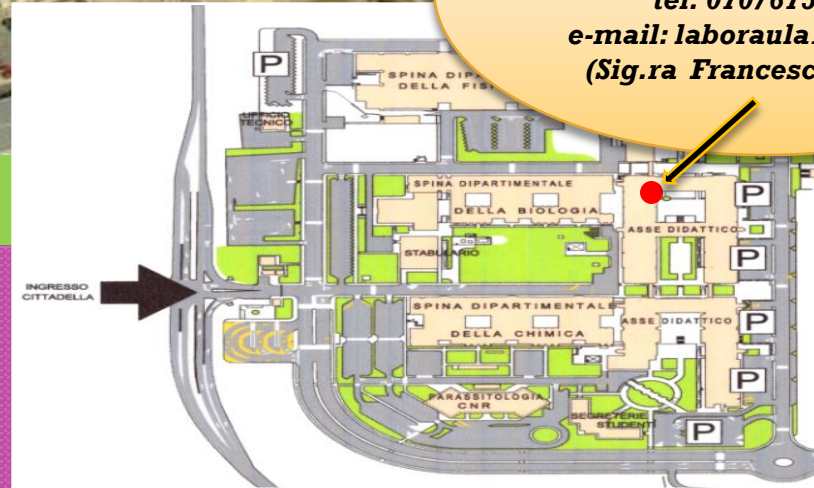

*Laboratori didattici di Scienze naturali
Aula 16 - Asse didattico 3 - piano II
tel. 070/675.4251
e-mail: laboraula16@unica.it
(Sig.ra Francesca Schirru)*

Cittadella Universitaria - Monserrato

Altre sedi della didattica: